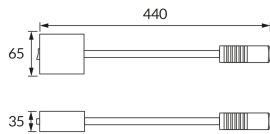

KARTA INFORMACYJNA PRODUKTU