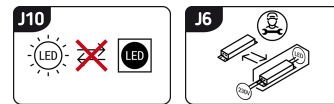

## KARTA INFORMACYJNA PRODUKTU

Możliwość wymiany źródeł światła i/lub oddzielnego sprzętu sterującego bez trwałego zniszczenia produktu

## INFORMACJE PODSTAWOWE

Nazwa produktu:	<b>ARI LED 3W WHITE/GOLDEN NW</b>
Indeks Ideus:	<b>04772</b>
Kod kreskowy EAN:	<b>5901477347726</b>
Kolor:	<b>Biały/złoty</b>
Materiał:	<b>Aluminium, blacha stalowa, tworzywo sztuczne</b>
Wysokość:	<b>440 mm</b>
Szerokość:	<b>65 mm</b>
Głębokość:	<b>35 mm</b>
Opakowanie zbiorcze:	<b>50 szt.</b>

## PARAMETRY PRODUKTU

Zasilanie:	<b>230V 50Hz</b>
Moc:	<b>3 W</b>
Dedykowane źródło światła:	<b>1 POWER LED, w komplecie</b>
	<b>Niewymienne źródło światła</b>
	<b>Nie stosować ze ściemniaczem</b>
Strumień świetlny oprawy:	<b>205 lm</b>
Barwa światła:	<b>Neutralna biała</b>
Kąt rozsyłu światłości:	<b>90°</b>
Okres trwałości L70B50 w h:	<b>35 000 h</b>
	<b>Włącznik</b>
Możliwość regulacji kierunku świecenia:	<b>Tak</b>
Strumień świetlny źródła światła dla referencyjnej temperatury barwowej:	<b>270 lm</b>
Temperatura barwowa:	<b>4000 K</b>
Współczynnik oddawania barw Ra:	<b>81</b>
Klasa ochronności przed porażeniem elektrycznym:	<b>1</b>
Stopień odporności na wnikanie ciał stałych i wilgoci:	<b>IP20</b>
	<b>Do zastosowania wewnątrz</b>
CE	<b>Deklaracja zgodności</b>