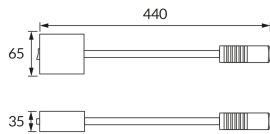

ІНФОРМАЦІЙНА КАРТКА ТОВАРУ

Можливість заміни джерел світла та/або механізмів керування без незворотного пошкодження виробу

ОСНОВНА ІНФОРМАЦІЯ

Назва продукту:	ARI LED 3W WHITE/GOLDEN NW
Індекс Ideus:	04772
EAN штрих-код:	5901477347726
Колір :	білий/золотий
Матеріал:	алюміній, листовая сталь, пластик
Висота:	440 mm
Ширина:	65 mm
Глибина:	35 mm
Упаковка в коробці:	50 шт.

ПАРАМЕТРИ ТОВАРУ

Живлення:	230V 50Hz
Потужність:	3 W
Спеціалізоване джерело світла:	1 POWER LED, в комплекті
	незмінне джерело світла
	не використовуйте з диммером
Світловий потік світильника:	205 lm
Світлий колір:	нейтральний білий
Кут розсіювання сили світла:	90°
Термін придатності L70B50, год:	35 000 h
	Обладнаний вмикачем
У виробі реалізована можливість регулювання напряму освітлення:	так
Світловий потік джерела світла для еталонної колірної температури:	270 lm
Температура кольору:	4000 K
Коефіцієнт віддавання барв Ra:	81
Клас захисту від ушкодження струмом:	1
ступінь стійкості до проникнення твердих предметів і вологи:	IP20
	для застосування лише всередині приміщень
CE	Декларація про відповідність