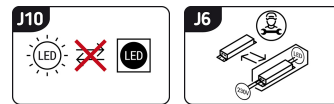

ІНФОРМАЦІЙНА КАРТКА ТОВАРУ

Можливість заміни джерел світла та/або механізмів керування без незворотного пошкодження виробу

ОСНОВНА ІНФОРМАЦІЯ

Назва продукту:	ARI LED 3W WHITE/GOLDEN NW
Індекс Ideus:	04772
EAN штрих-код:	5901477347726
Колір :	білий/золотий
Матеріал:	алюміній, листовая сталь, пластик
Висота:	440 mm
Ширина:	65 mm
Глибина:	35 mm
Упаковка в коробці:	50 шт.

ПАРАМЕТРИ ТОВАРУ

Живлення:	230V 50Hz
Потужність:	3 W
Спеціалізоване джерело світла:	1 POWER LED, в комплекті
	незмінне джерело світла
	не використовуйте з диммером
Світловий потік світильника:	205 lm
Світлий колір:	нейтральний білий
Кут розсіювання сили світла:	90°
Термін придатності L70B50, год:	35 000 h
	Обладнаний вмикачем
У виробі реалізована можливість регулювання напряму освітлення:	так
Світловий потік джерела світла для еталонної колірної температури:	270 lm
Температура кольору:	4000 K
Коефіцієнт віддавання барв Ra:	81
Клас захисту від ушкодження струмом:	1
ступінь стійкості до проникнення твердих предметів і вологи:	IP20
	для застосування лише всередині приміщень
CE	Декларація про відповідність