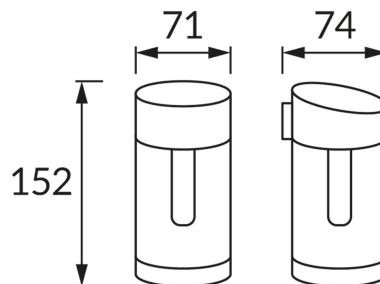

KARTA INFORMACYJNA PRODUKTU

INFORMACJE PODSTAWOWE

Nazwa produktu:	MODI LED 0,05W BLACK WW
Indeks Ideus:	04781
Kod kreskowy EAN:	5901477347818
Kolor:	Czarny
Materiał:	Tworzywo sztuczne
Wysokość:	152 mm
Szerokość:	71 mm
Głębokość:	74 mm
Opakowanie zbiorcze:	50 szt.

UWAGI

- akumulator w komplecie
- działa przy świetle otoczenia < 50 lx
- czas świecenia dla jednego ładowania min 6 h

PARAMETRY PRODUKTU

Zasilanie:	DC 1,2 V 1 x AAA 900 mAh Ni-MH
Moc:	0,05 W
Dedykowane źródło światła:	LED, w komplecie
	Niewymienne źródło światła
Strumień świetlny oprawy:	4 lm
Barwa światła:	Cieptłobiała
Kąt rozsyłu światłości:	180°
Okres trwałości L70B50 w h:	35 000 h
	Włącznik
Możliwość regulacji kierunku świecenia:	Nie
Temperatura barwowa:	3000 K
Współczynnik oddawania barw Ra:	70
Klasa ochronności przed porażeniem elektrycznym:	3
Stopień odporności na wnikanie ciał stałych i wilgoci:	IP44
	Do zastosowania na zewnątrz lub wewnątrz
CE	Deklaracja zgodności