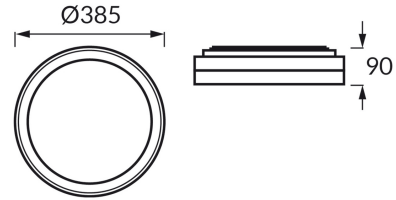

KARTA INFORMACYJNA PRODUKTU

INFORMACJE PODSTAWOWE

Nazwa produktu:	FIGARO C 3 x E27 PINE
Indeks Ideus:	04786
Kod kreskowy EAN:	5901477347863
Kolor:	Sosna
Materiał:	Blacha stalowa, tworzywo sztuczne
Wysokość:	90 mm
Szerokość:	385 mm
Głębokość:	385 mm
Opakowanie zbiorcze:	10 szt.

PARAMETRY PRODUKTU

Zasilanie:	220-240V 50/60Hz
Moc:	3 x max 13 W
Rodzaj trzonka:	E27
Dedykowane źródło światła:	LED
	Możliwość wymiany źródła światła
Możliwość regulacji kierunku świecenia:	Nie
Klasa ochronności przed porażeniem elektrycznym:	1
Stopień odporności na wnikanie ciał stałych i wilgoci:	IP20
	Do zastosowania wewnątrz
CE	Deklaracja zgodności