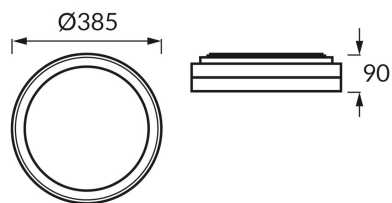

ИНФОРМАЦИОННАЯ КАРТОЧКА ПРОДУКТА

ОСНОВНАЯ ИНФОРМАЦИЯ

Название продукта:	FIGARO C 3 x E27 PINE
Индекс Ideus:	04786
Штрих-код EAN:	5901477347863
Цвет :	сосна
Материал:	стальной лист, пластик
Высота:	90 mm
Ширина:	385 mm
Глубина:	385 mm
Упаковка коробки:	10 шт.

PRODUCT PARAMETERS

Питание:	220-240V 50/60Hz
Мощность:	3 x max 13 W
Цоколь:	E27
Предлагаемый источник света:	LED
	Возможность замены источника света
Направление света в изделии можно регулировать:	нет
Класс защиты от поражения электрическим током:	1
:	IP20
	для применения внутри
CE	Декларация о соответствии