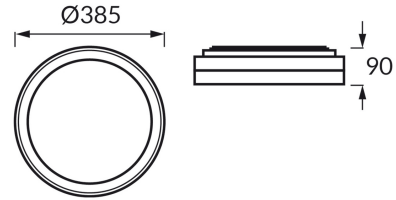

ІНФОРМАЦІЙНА КАРТКА ТОВАРУ

ОСНОВНА ІНФОРМАЦІЯ

Назва продукту:	FIGARO C 3 x E27 PINE
Індекс Ideus:	04786
EAN штрих-код:	5901477347863
Колір :	сосна
Матеріал:	листова сталь, пластик
Висота:	90 mm
Ширина:	385 mm
Глибина:	385 mm
Упаковка в коробці:	10 шт.

ПАРАМЕТРИ ТОВАРУ

Живлення:	220-240V 50/60Hz
Потужність:	3 x max 13 W
Цоколь:	E27
Спеціалізоване джерело світла:	LED
	Можливість заміни джерела світла
У виробі реалізована можливість регулювання напряму освітлення:	ні
Клас захисту від ушкодження струмом:	1
ступінь стійкості до проникнення твердих предметів і вологи:	IP20
	для застосування лише всередині приміщень
CE	Декларація про відповідність