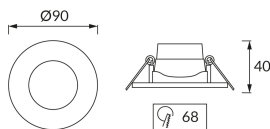

ИНФОРМАЦИОННАЯ КАРТОЧКА ПРОДУКТА

Возможность замены источников света и/или пускорегулирующей аппаратуры без необратимого повреждения изделия

ОСНОВНАЯ ИНФОРМАЦИЯ

Название продукта:	EWA LED C 7W CCT BLACK
Индекс Ideus:	04797
Штрих-код EAN:	5901477347979
Цвет :	черный
Материал:	поликарбонат ПК
Высота:	40 mm
Ширина:	90 mm
Глубина:	90 mm
Упаковка коробки:	100 шт.

ПРИМЕЧАНИЯ

- трехступенчатая регулировка цветовой температуры (WW, NW, CW)
- предназначен для установки в местах с повышенной влажностью, например, в ванных комнатах.

PRODUCT PARAMETERS

Питание:	230V 50Hz
Мощность:	7 W
Предлагаемый источник света:	SMD LED, в комплекте
	несменный источник света
	не используйте с диммером
Световой поток светильника:	610 lm
Цвет света:	теплый белый/нейтральный белый/холодный белый
Угол распределения света:	120°
Срок годности L70B50 в ч:	35 000 h
Направление света в изделии можно регулировать:	нет
Световой поток источника света для эталонной цветовой температуры:	900 lm
Температура цвета:	2900K/4200K/6500K
Коэффициент цветопередачи Ra:	81
Класс защиты от поражения электрическим током:	2
:	IP54/20
	для применения внутри
Коэффициент смещения (DF, cos φ1):	0.920
CE	Декларация о соответствии