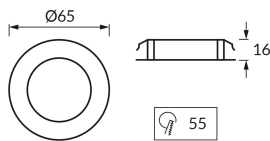

ИНФОРМАЦИОННАЯ КАРТОЧКА ПРОДУКТА

Возможность замены источников света и/или пускорегулирующей аппаратуры без необратимого повреждения изделия

ОСНОВНАЯ ИНФОРМАЦИЯ

Название продукта:	CEL LED C 1,9W BLACK NW
Индекс Ideus:	04822
Штрих-код EAN:	5901477348228
Цвет :	черный
Материал:	стальной лист, стекло
Высота:	16 mm
Ширина:	65 mm
Глубина:	65 mm
Упаковка коробки:	200 шт.

ПРИМЕЧАНИЯ

предназначен для установки в местах с повышенной влажностью, например, в ванных комнатах.

PRODUCT PARAMETERS

Питание:	230V 50Hz
Мощность:	1,9 W
Предлагаемый источник света:	SMD LED, в комплекте
	несменный источник света
	не используйте с диммером
Световой поток светильника:	155 lm
Цвет света:	нейтральный белый
Угол распределения света:	120°
Срок годности L70B50 в ч:	35 000 h
Направление света в изделии можно регулировать:	нет
Световой поток источника света для эталонной цветовой температуры:	190 lm
Температура цвета:	4100 K
Коэффициент цветопередачи Ra:	85
Класс защиты от поражения электрическим током:	2
:	IP44
	для применения внутри
Коэффициент смещения (DF, cos φ1):	0.930
CE	Декларация о соответствии