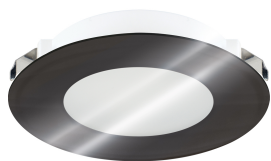

ИНФОРМАЦИОННАЯ КАРТОЧКА ПРОДУКТА

Возможность замены источников света и/или пускорегулирующей аппаратуры без необратимого повреждения изделия

ОСНОВНАЯ ИНФОРМАЦИЯ

Название продукта:	CEL LED C 1,9W BLACK NW
Индекс Ideus:	04822
Штрих-код EAN:	5901477348228
Цвет :	черный
Материал:	стальной лист, стекло
Высота:	16 mm
Ширина:	65 mm
Глубина:	65 mm
Упаковка коробки:	200 шт.

ПРИМЕЧАНИЯ

предназначен для установки в местах с повышенной влажностью, например, в ванных комнатах.

PRODUCT PARAMETERS

Питание:	230V 50Hz
Мощность:	1,9 W
Предлагаемый источник света:	SMD LED, в комплекте
	несменный источник света
	не используйте с диммером
Световой поток светильника:	155 lm
Цвет света:	нейтральный белый
Угол распределения света:	120°
Срок годности L70B50 в ч:	35 000 h
Направление света в изделии можно регулировать:	нет
Световой поток источника света для эталонной цветовой температуры:	190 lm
Температура цвета:	4100 K
Коэффициент цветопередачи Ra:	85
Класс защиты от поражения электрическим током:	2
:	IP44
	для применения внутри
Коэффициент смещения (DF, cos φ1):	0.930
CE	Декларация о соответствии