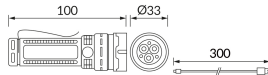

ИНФОРМАЦИОННАЯ КАРТОЧКА ПРОДУКТА

Возможность замены источников света и/или пускорегулирующей аппаратуры без необратимого повреждения изделия

ОСНОВНАЯ ИНФОРМАЦИЯ

Название продукта:	TURBO LED 1W WHITE
Индекс Ideus:	04831
Штрих-код EAN:	5901477348310
Цвет :	белый
Материал:	пластик
Высота:	100 mm
Ширина:	33 mm
Глубина:	33 mm
Упаковка коробки:	300 шт.

PRODUCT PARAMETERS

Питание:	DC 5 V 2,1 A MAX USB-C
Мощность:	1 W
Предлагаемый источник света:	LED, в комплекте
	несменный источник света
Цвет света:	холодный белый
Угол распределения света:	60°
Срок годности L70B50 в ч:	35 000 h
	Оснащены выключателем
Направление света в изделии можно регулировать:	нет
Световой поток источника света для эталонной цветовой температуры:	100 lm
Температура цвета:	6500 K
Коэффициент цветопередачи Ra:	80
Класс защиты от поражения электрическим током:	3
:	IP20
	для применения внутри
CE	Декларация о соответствии