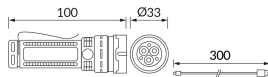

KARTA INFORMACYJNA PRODUKTU

Możliwość wymiany źródeł światła i/lub oddzielnego sprzętu sterującego bez trwałego zniszczenia produktu

INFORMACJE PODSTAWOWE

Nazwa produktu:	TURBO LED 1W BLACK
Indeks Ideus:	04832
Kod kreskowy EAN:	5901477348327
Kolor:	Czarny
Materiał:	Tworzywo sztuczne
Wysokość:	100 mm
Szerokość:	33 mm
Głębokość:	33 mm
Opakowanie zbiorcze:	100 szt.

Zasilanie:	DC 5 V 2,1 A MAX USB-C
Moc:	1 W
Dedykowane źródło światła:	LED, w komplecie
	Niewymienne źródło światła
Barwa światła:	Zimnobiała
Kąt rozsyłu światłości:	60°
Okres trwałości L70B50 w h:	35 000 h
	Włącznik
Możliwość regulacji kierunku świecenia:	Nie
Strumień świetlny źródła światła dla referencyjnej temperatury barwowej:	100 lm
Temperatura barwowa:	6500 K
Współczynnik oddawania barw Ra:	80
Klasa ochronności przed porażeniem elektrycznym:	3
Stopień odporności na wnikanie ciał stałych i wilgoci:	IP20
	Do zastosowania wewnątrz
CE	Deklaracja zgodności