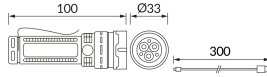

ИНФОРМАЦИОННАЯ КАРТОЧКА ПРОДУКТА

Возможность замены источников света и/или пускорегулирующей аппаратуры без необратимого повреждения изделия

ОСНОВНАЯ ИНФОРМАЦИЯ

Название продукта:	TURBO LED 1W BLACK
Индекс Ideus:	04832
Штрих-код EAN:	5901477348327
Цвет :	черный
Материал:	пластик
Высота:	100 mm
Ширина:	33 mm
Глубина:	33 mm
Упаковка коробки:	100 шт.

PRODUCT PARAMETERS

Питание:	DC 5 V 2,1 A MAX USB-C
Мощность:	1 W
Предлагаемый источник света:	LED, в комплекте
	несменный источник света
Цвет света:	холодный белый
Угол распределения света:	60°
Срок годности L70B50 в ч:	35 000 h
	Оснащены выключателем
Направление света в изделии можно регулировать:	нет
Световой поток источника света для эталонной цветовой температуры:	100 lm
Температура цвета:	6500 K
Коэффициент цветопередачи Ra:	80
Класс защиты от поражения электрическим током:	3
:	IP20
	для применения внутри
CE	Декларация о соответствии