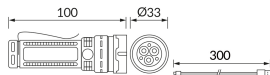

ІНФОРМАЦІЙНА КАРТКА ТОВАРУ

Можливість заміни джерел світла та/або механізмів керування без незворотного пошкодження виробу

ОСНОВНА ІНФОРМАЦІЯ

Назва продукту:	TURBO LED 1W BLACK
Індекс Ideus:	04832
EAN штрих-код:	5901477348327
Колір :	чорний
Матеріал:	пластик
Висота:	100 mm
Ширина:	33 mm
Глибина:	33 mm
Упаковка в коробці:	100 шт.

Живлення:	DC 5 V 2,1 A MAX USB-C
Потужність:	1 W
Спеціалізоване джерело світла:	LED, в комплекті
	незмінне джерело світла
Світлий колір:	холодний білий
Кут розсилання сили світла:	60°
Термін придатності L70B50, год:	35 000 h
	Обладнаний вмикачем
У виробі реалізована можливість регулювання напряму освітлення:	ні
Світловий потік джерела світла для еталонної колірної температури:	100 lm
Температура кольору:	6500 K
Коефіцієнт віддавання барв Ra:	80
Клас захисту від ушкодження струмом:	3
ступінь стійкості до проникнення твердих предметів і вологи:	IP20
	для застосування лише всередині приміщень
CE	Декларація про відповідність