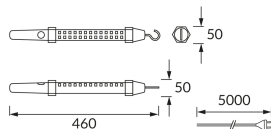

KARTA INFORMACYJNA PRODUKTU

Możliwość wymiany źródeł światła i/lub oddzielnego sprzętu sterującego bez trwałego zniszczenia produktu

INFORMACJE PODSTAWOWE

Nazwa produktu:	WADER LED 8W BLACK CW
Indeks Ideus:	04837
Kod kreskowy EAN:	5901477348372
Kolor:	Czarny
Materiał:	Tworzywo sztuczne
Wysokość:	460 mm
Szerokość:	50 mm
Głębokość:	50 mm
Opakowanie zbiorcze:	20 szt.

UWAGI

Przewód 5 m z wtyczką

PARAMETRY PRODUKTU

Zasilanie:	230V 50Hz
Moc:	8,0 W
Dedykowane źródło światła:	SMD LED, w komplecie
	Niewymienne źródło światła
	Nie stosować ze ściemniaczem
Strumień świetlny oprawy:	740 lm
Barwa światła:	Zimnobiała
Kąt rozsyłu światłości:	160°
Okres trwałości L70B50 w h:	35 000 h
	Włącznik
Możliwość regulacji kierunku świecenia:	Nie
Strumień świetlny źródła światła dla referencyjnej temperatury barwowej:	870 lm
Temperatura barwowa:	6500 K
Współczynnik oddawania barw Ra:	81
Klasa ochronności przed porażeniem elektrycznym:	2
Stopień odporności na wnikanie ciał stałych i wilgoci:	IP54
	Do zastosowania wewnątrz
Współczynnik przesuwu fazowego (DF, cos φ1):	0.671
CE	Deklaracja zgodności