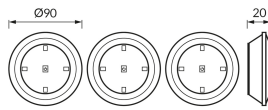

ИНФОРМАЦИОННАЯ КАРТОЧКА ПРОДУКТА

Возможность замены источников света и/или пускорегулирующей аппаратуры без необратимого повреждения изделия

ОСНОВНАЯ ИНФОРМАЦИЯ

Название продукта:	SUDOKU LED C 3x1W NW WHITE
Индекс Ideus:	04847
Штрих-код EAN:	5901477348471
Цвет :	белый
Материал:	пластик
Высота:	90 mm
Ширина:	90 mm
Глубина:	20 mm
Упаковка коробки:	40 шт.

ПРИМЕЧАНИЯ

- питание от батареек постоянного тока 1,5 В AAA
- пульт дистанционного управления в комплекте

PRODUCT PARAMETERS

Питание:	DC 1,5 V 11 x AAA
Мощность:	3 x 1 W
Предлагаемый источник света:	SMD LED, в комплекте
	несменный источник света
Световой поток светильника:	270 lm
Цвет света:	нейтральный белый
Угол распределения света:	140°
Срок годности L70B50 в ч:	35 000 h
	Оснащены выключателем
Направление света в изделии можно регулировать:	нет
Температура цвета:	4000 K
Коэффициент цветопередачи Ra:	80
Класс защиты от поражения электрическим током:	3
:	IP20
	для применения внутри
CE	Декларация о соответствии