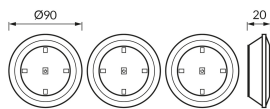

ІНФОРМАЦІЙНА КАРТКА ТОВАРУ