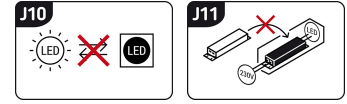

KARTA INFORMACYJNA PRODUKTU

Możliwość wymiany źródeł światła i/lub oddzielnego sprzętu sterującego bez trwałego zniszczenia produktu

INFORMACJE PODSTAWOWE

Nazwa produktu:	SUDOKU LED V 3x1W NW WHITE
Indeks Ideus:	04848
Kod kreskowy EAN:	5901477348488
Kolor:	Biały
Materiał:	Tworzywo sztuczne
Wysokość:	83 mm
Szerokość:	72 mm
Głębokość:	25 mm
Opakowanie zbiorcze:	40 szt.

UWAGI

- zasilanie z baterii DC 1,5V AAA
- pilot w komplecie

PARAMETRY PRODUKTU

Zasilanie:	DC 1,5 V 11 x AAA
Moc:	3 x 1 W
Dedykowane źródło światła:	SMD LED, w komplecie
	Niewymienne źródło światła
Strumień świetlny oprawy:	225 lm
Barwa światła:	Neutralna biała
Kąt rozsyłu światłości:	140°
Okres trwałości L70B50 w h:	35 000 h
	Włącznik
Możliwość regulacji kierunku świecenia:	Nie
Temperatura barwowa:	4000 K
Współczynnik oddawania barw Ra:	80
Klasa ochronności przed porażeniem elektrycznym:	3
Stopień odporności na wnikanie ciał stałych i wilgoci:	IP20
	Do zastosowania wewnątrz
CE	Deklaracja zgodności