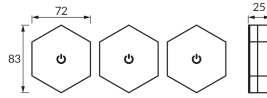

KARTA INFORMACYJNA PRODUKTU

Możliwość wymiany źródeł światła i/lub oddzielnego sprzętu sterującego bez trwałego zniszczenia produktu

INFORMACJE PODSTAWOWE

Nazwa produktu:	SUDOKU LED V 3x1W NW WHITE
Indeks Ideus:	04848
Kod kreskowy EAN:	5901477348488
Kolor:	Biały
Materiał:	Tworzywo sztuczne
Wysokość:	83 mm
Szerokość:	72 mm
Głębokość:	25 mm
Opakowanie zbiorcze:	40 szt.

UWAGI

- zasilanie z baterii DC 1,5V AAA
- pilot w komplecie

PARAMETRY PRODUKTU

Zasilanie:	DC 1,5 V 11 x AAA
Moc:	3 x 1 W
Dedykowane źródło światła:	SMD LED, w komplecie
	Niewymienne źródło światła
Strumień świetlny oprawy:	225 lm
Barwa światła:	Neutralna biała
Kąt rozsyłu światłości:	140°
Okres trwałości L70B50 w h:	35 000 h
	Włącznik
Możliwość regulacji kierunku świecenia:	Nie
Temperatura barwowa:	4000 K
Współczynnik oddawania barw Ra:	80
Klasa ochronności przed porażeniem elektrycznym:	3
Stopień odporności na wnikanie ciał stałych i wilgoci:	IP20
	Do zastosowania wewnątrz
CE	Deklaracja zgodności