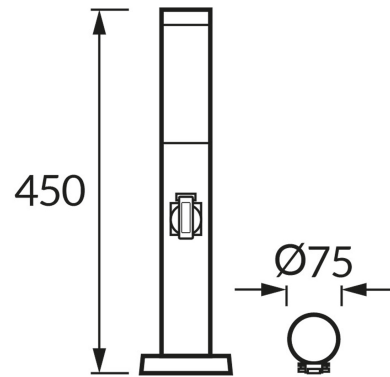

ИНФОРМАЦИОННАЯ КАРТОЧКА ПРОДУКТА

ОСНОВНАЯ ИНФОРМАЦИЯ

Название продукта:	TUBER 45 230V E27 C BLACK
Индекс Ideus:	04850
Штрих-код EAN:	5901477348501
Цвет :	черный
Материал:	нержавеющая сталь, пластик
Высота:	450 mm
Ширина:	75 mm
Глубина:	75 mm
Упаковка коробки:	12 шт.

ПРИМЕЧАНИЯ

- штепсельная розетка в комплекте
- макс. 16 А

PRODUCT PARAMETERS

Питание:	220-240V 50/60Hz
Мощность:	max 20 W
Цоколь:	E27
Предлагаемый источник света:	LED
	Возможность замены источника света
Направление света в изделии можно регулировать:	нет
Класс защиты от поражения электрическим током:	1
:	IP44
	для применения снаружи или внутри
CE	Декларация о соответствии