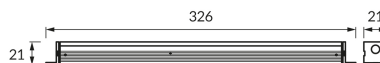

### ОСНОВНАЯ ИНФОРМАЦИЯ

Название продукта:	<b>VIGOR LED DRIVER 60W IP67</b>
Индекс Ideus:	<b>04858</b>
Штрих-код EAN:	<b>5901477348587</b>
Цвет :	<b>серебряный</b>
Материал:	<b>стальной лист</b>
Высота:	<b>21 mm</b>
Ширина:	<b>326 mm</b>
Глубина:	<b>21 mm</b>
Упаковка коробки:	<b>88 шт.</b>