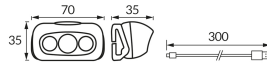

ИНФОРМАЦИОННАЯ КАРТОЧКА ПРОДУКТА

Возможность замены источников света и/или пускорегулирующей аппаратуры без необратимого повреждения изделия

ОСНОВНАЯ ИНФОРМАЦИЯ

Название продукта:	REMI LED 3W
Индекс Ideus:	04867
Штрих-код EAN:	5901477348679
Цвет :	черный
Материал:	АБС
Высота:	35 mm
Ширина:	70 mm
Глубина:	35 mm
Упаковка коробки:	300 шт.

ПРИМЕЧАНИЯ

- аккумулятор в комплекте
- время освещения на одной зарядке: мин 6 часов
- время зарядки аккумулятора 5 часов
- кабель USB-C

PRODUCT PARAMETERS

Питание:	DC 5 V 1 A MAX USB-C
Мощность:	max 3 W
Предлагаемый источник света:	COB LED, в комплекте
	несменный источник света
Цвет света:	холодный белый
Угол распределения света:	120°
Срок годности L70B50 в ч:	35 000 h
	Оснащены выключателем
Направление света в изделии можно регулировать:	нет
Световой поток источника света для эталонной цветовой температуры:	220 lm
Температура цвета:	6500 K
Коэффициент цветопередачи Ra:	80
Класс защиты от поражения электрическим током:	3
:	IP20
	для применения внутри
CE	Декларация о соответствии