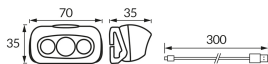

ІНФОРМАЦІЙНА КАРТКА ТОВАРУ

Можливість заміни джерел світла та/або механізмів керування без незворотного пошкодження виробу

ОСНОВНА ІНФОРМАЦІЯ

Назва продукту:	REMI LED 3W
Індекс Ideus:	04867
EAN штрих-код:	5901477348679
Колір :	чорний
Матеріал:	АБС
Висота:	35 mm
Ширина:	70 mm
Глибина:	35 mm
Упаковка в коробці:	300 шт.

ЗАУВАЖЕННЯ

- акумулятор в комплекті
- час освітлення на одному заряді: не менше 6 годин
- час зарядки акумулятора 5 годин
- кабель USB-C

ПАРАМЕТРИ ТОВАРУ

Живлення:	DC 5 V 1 A MAX USB-C
Потужність:	max 3 W
Спеціалізоване джерело світла:	COB LED, в комплекті
	незмінне джерело світла
Світлий колір:	холодний білий
Кут розсілення сили світла:	120°
Термін придатності L70B50, год:	35 000 h
	Обладнаний вмикачем
У виробі реалізована можливість регулювання напряму освітлення:	ні
Світловий потік джерела світла для еталонної колірної температури:	220 lm
Температура кольору:	6500 K
Коефіцієнт віддавання барв Ra:	80
Клас захисту від ушкодження струмом:	3
ступінь стійкості до проникнення твердих предметів і вологи:	IP20
	для застосування лише всередині приміщень
CE	Декларація про відповідність