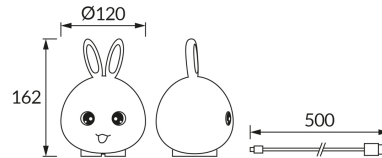

ИНФОРМАЦИОННАЯ КАРТОЧКА ПРОДУКТА

ОСНОВНАЯ ИНФОРМАЦИЯ

Название продукта:	RABIT LED 1,5W RGBW
Индекс Ideus:	04869
Штрих-код EAN:	5901477348693
Цвет :	белый
Материал:	пластик
Высота:	162 mm
Ширина:	120 mm
Глубина:	120 mm
Упаковка коробки:	80 шт.

ПРИМЕЧАНИЯ

- аккумулятор в комплекте
- режимы работы: ВЫКЛ/ВКЛ/30мин
- N/A
- кабель USB-C

PRODUCT PARAMETERS

Питание:	DC 5 V 1 A MAX USB-C
Мощность:	1,5 W
Предлагаемый источник света:	SMD LED, в комплекте
	несменный источник света
Световой поток светильника:	50 lm
Цвет света:	многоцветный
Угол распределения света:	270°
Срок годности L70B50 в ч:	35 000 h
	Оснащены выключателем
Направление света в изделии можно регулировать:	нет
Температура цвета:	3000 K
Коэффициент цветопередачи Ra:	80
Класс защиты от поражения электрическим током:	3
:	IP20
	для применения внутри
CE	Декларация о соответствии