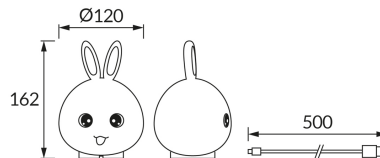

ІНФОРМАЦІЙНА КАРТКА ТОВАРУ

ОСНОВНА ІНФОРМАЦІЯ

Назва продукту:	RABIT LED 1,5W RGBW
Індекс Ideus:	04869
EAN штрих-код:	5901477348693
Колір :	білий
Матеріал:	пластик
Висота:	162 mm
Ширина:	120 mm
Глибина:	120 mm
Упаковка в коробці:	80 шт.

ЗАУВАЖЕННЯ

- акумулятор в комплекті
- режими роботи: Вимкнено/Ввімкнено/30хв
- N/A
- кабель USB-C

ПАРАМЕТРИ ТОВАРУ

Живлення:	DC 5 V 1 A MAX USB-C
Потужність:	1,5 W
Спеціалізоване джерело світла:	SMD LED, в комплекті
	незмінне джерело світла
Світловий потік світильника:	50 lm
Світлий колір:	багатобарвний
Кут розсілення сили світла:	270°
Термін придатності L70B50, год:	35 000 h
	Обладнаний вмикачем
У виробі реалізована можливість регулювання напряму освітлення:	ні
Температура кольору:	3000 K
Коефіцієнт віддавання барв Ra:	80
Клас захисту від ушкодження струмом:	3
ступінь стійкості до проникнення твердих предметів і вологи:	IP20
	для застосування лише всередині приміщень
CE	Декларація про відповідність