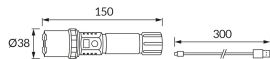

KARTA INFORMACYJNA PRODUKTU

Możliwość wymiany źródeł światła i/lub oddzielnego sprzętu sterującego bez trwałego zniszczenia produktu

INFORMACJE PODSTAWOWE

Nazwa produktu:	FOTON LED 1W
Indeks Ideus:	04870
Kod kreskowy EAN:	5901477348709
Kolor:	Czarny
Materiał:	ABS
Wysokość:	150 mm
Szerokość:	38 mm
Głębokość:	38 mm
Opakowanie zbiorcze:	200 szt.

UWAGI

- akumulator w komplecie
- czas świecenia dla jednego ładowania max 4 h
- czas ładowania akumulatora 5 h
- przewód USB-C

PARAMETRY PRODUKTU

Zasilanie:	DC 5 V 1,2 A MAX USB-C
Moc:	1 W
Dedykowane źródło światła:	LED, w komplecie
	Niewymienne źródło światła
Barwa światła:	Zimnobiała
Kąt rozsyłu światłości:	30°
Okres trwałości L70B50 w h:	35 000 h
	Włącznik
Możliwość regulacji kierunku świecenia:	Nie
Strumień świetlny źródła światła dla referencyjnej temperatury barwowej:	80 lm
Temperatura barwowa:	8700 K
Współczynnik oddawania barw Ra:	70
Klasa ochronności przed porażeniem elektrycznym:	3
Stopień odporności na wnikanie ciał stałych i wilgoci:	IP20
	Do zastosowania wewnątrz
CE	Deklaracja zgodności