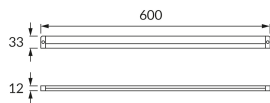

KARTA INFORMACYJNA PRODUKTU

Możliwość wymiany źródeł światła i/lub oddzielnego sprzętu sterującego bez trwałego zniszczenia produktu

INFORMACJE PODSTAWOWE

Nazwa produktu:	ALAN LED 8W NW
Indeks Ideus:	04876
Kod kreskowy EAN:	5901477348761
Kolor:	Jasnoszary
Materiał:	Tworzywo sztuczne
Wysokość:	12 mm
Szerokość:	600 mm
Głębokość:	33 mm
Opakowanie zbiorcze:	50 szt.

UWAGI

- płynna regulacja jasności
- włącznik bezdotykowy
- włączanie/wyłączanie przez ruch ręką

PARAMETRY PRODUKTU

Zasilanie:	230V 50Hz
Moc:	8 W
Dedykowane źródło światła:	SMD LED, w komplecie
	Niewymienne źródło światła
	Nie stosować ze ściemniaczem
Strumień świetlny oprawy:	780 lm
Barwa światła:	Neutralna biała
Kąt rozsyłu światłości:	140°
Okres trwałości L70B50 w h:	35 000 h
	Włącznik
Możliwość regulacji kierunku świecenia:	Nie
Strumień świetlny źródła światła dla referencyjnej temperatury barwowej:	1 140 lm
Temperatura barwowa:	4000 K
Współczynnik oddawania barw Ra:	82
Klasa ochronności przed porażeniem elektrycznym:	2
Stopień odporności na wnikanie ciał stałych i wilgoci:	IP20
	Do zastosowania wewnątrz
Współczynnik przesuwu fazowego (DF, cos φ1):	0.858
CE	Deklaracja zgodności