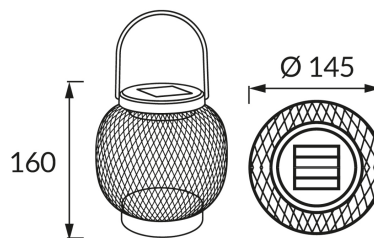

KARTA INFORMACYJNA PRODUKTU

INFORMACJE PODSTAWOWE

Nazwa produktu:	BALUN LED 0,2W DARK GREY WW
Indeks Ideus:	04882
Kod kreskowy EAN:	5901477348822
Kolor:	Ciemnoszary
Materiał:	Blacha stalowa, tworzywo sztuczne
Wysokość:	160 mm
Szerokość:	145 mm
Głębokość:	145 mm
Opakowanie zbiorcze:	18 szt.

UWAGI

- akumulator w komplecie
- działa przy świetle otoczenia < 20 lx
- czas świecenia dla jednego ładowania min 6 h

PARAMETRY PRODUKTU

Zasilanie:	DC 1,2 V 1 x AA 200 mAh Ni-MH
Moc:	0,2 W
Dedykowane źródło światła:	LED, w komplecie
	Niewymienne źródło światła
Strumień świetlny oprawy:	3 lm
Barwa światła:	Ciepłobiała
Kąt rozsyłu światłości:	180°
Okres trwałości L70B50 w h:	35 000 h
	Włącznik
Możliwość regulacji kierunku świecenia:	Nie
Temperatura barwowa:	3000 K
Współczynnik oddawania barw Ra:	70
Klasa ochronności przed porażeniem elektrycznym:	3
Stopień odporności na wnikanie ciał stałych i wilgoci:	IP44
	Do zastosowania na zewnątrz lub wewnątrz
CE	Deklaracja zgodności