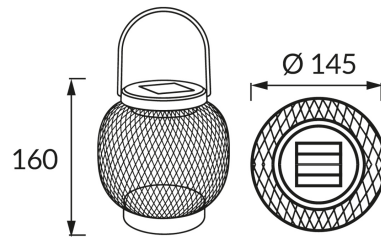

ИНФОРМАЦИОННАЯ КАРТОЧКА ПРОДУКТА

ОСНОВНАЯ ИНФОРМАЦИЯ

Название продукта:	BALUN LED 0,2W DARK GREY WW
Индекс Ideus:	04882
Штрих-код EAN:	5901477348822
Цвет :	темно-серый
Материал:	стальной лист, пластик
Высота:	160 mm
Ширина:	145 mm
Глубина:	145 mm
Упаковка коробки:	18 шт.

ПРИМЕЧАНИЯ

- аккумулятор в комплекте
- работает при окружающем освещении < 20 lx
- время освещения на одну зарядку вокруг 6 ч

PRODUCT PARAMETERS

Питание:	DC 1,2 V 1 x AA 200 mAh Ni-MH
Мощность:	0,2 W
Предлагаемый источник света:	LED, в комплекте несменный источник света
Световой поток светильника:	3 lm
Цвет света:	теплый белый
Угол распределения света:	180°
Срок годности L70B50 в ч:	35 000 h
	Оснащены выключателем
Направление света в изделии можно регулировать:	нет
Температура цвета:	3000 K
Коэффициент цветопередачи Ra:	70
Класс защиты от поражения электрическим током:	3
:	IP44
	для применения снаружи или внутри
CE	Декларация о соответствии