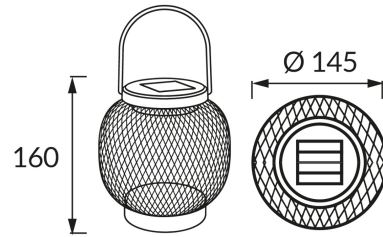

ІНФОРМАЦІЙНА КАРТКА ТОВАРУ

ОСНОВНА ІНФОРМАЦІЯ

Назва продукту:	BALUN LED 0,2W DARK GREY WW
Індекс Ideus:	04882
EAN штрих-код:	5901477348822
Колір :	темно-сірий
Матеріал:	листова сталь, пластик
Висота:	160 mm
Ширина:	145 mm
Глибина:	145 mm
Упаковка в коробці:	18 шт.

ЗАУВАЖЕННЯ

- акумулятор в комплекті
- працює при зовнішньому освітленні < 20 lx
- час освітлення для одного заряду мін. 6 годин

ПАРАМЕТРИ ТОВАРУ

Живлення:	DC 1,2 V 1 x AA 200 mAh Ni-MH
Потужність:	0,2 W
Спеціалізоване джерело світла:	LED, в комплекті
	незмінне джерело світла
Світловий потік світильника:	3 lm
Світлий колір:	теплий білий
Кут розсилання сили світла:	180°
Термін придатності L70B50, год:	35 000 h
	Обладнаний вмикачем
У виробі реалізована можливість регулювання наряду освітлення:	ні
Температура кольору:	3000 K
Коефіцієнт віддавання барв Ra:	70
Клас захисту від ушкодження струмом:	3
ступінь стійкості до проникнення твердих предметів і вологи:	IP44
	для застосування зовні чи всередині
CE	Декларація про відповідність