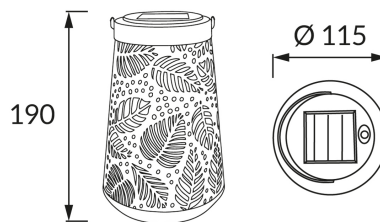

KARTA INFORMACYJNA PRODUKTU

INFORMACJE PODSTAWOWE

Nazwa produktu:	ELZA LED 0,2W DARK GREY/GOLD CW
Indeks Ideus:	04883
Kod kreskowy EAN:	5901477348839
Kolor:	Ciemnoszary/złoty
Materiał:	Blacha stalowa, tworzywo sztuczne
Wysokość:	190 mm
Szerokość:	115 mm
Głębokość:	115 mm
Opakowanie zbiorcze:	12 szt.

UWAGI

- akumulator w komplecie
- działa przy świetle otoczenia < 20 lx
- czas świecenia dla jednego ładowania min 6 h

PARAMETRY PRODUKTU

Zasilanie:	DC 1,2 V 1 x AAA 200 mAh Ni-MH
Moc:	0,2 W
Dedykowane źródło światła:	LED, w komplecie
	Niewymienne źródło światła
Strumień świetlny oprawy:	3 lm
Barwa światła:	Zimnobiała
Kąt rozsyłu światłości:	180°
Okres trwałości L70B50 w h:	35 000 h
	Włącznik
Możliwość regulacji kierunku świecenia:	Nie
Temperatura barwowa:	6500 K
Współczynnik oddawania barw Ra:	70
Klasa ochronności przed porażeniem elektrycznym:	3
Stopień odporności na wnikanie ciał stałych i wilgoci:	IP44
	Do zastosowania na zewnątrz lub wewnątrz
CE	Deklaracja zgodności