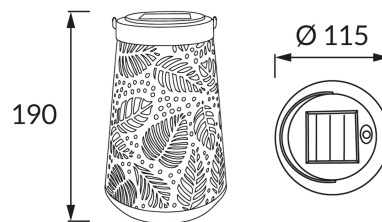

ИНФОРМАЦИОННАЯ КАРТОЧКА ПРОДУКТА

ОСНОВНАЯ ИНФОРМАЦИЯ

Название продукта:	ELZA LED 0,2W DARK GREY/GOLD CW
Индекс Ideus:	04883
Штрих-код EAN:	5901477348839
Цвет :	темно-серый/золотой
Материал:	стальной лист, пластик
Высота:	190 mm
Ширина:	115 mm
Глубина:	115 mm
Упаковка коробки:	12 шт.

ПРИМЕЧАНИЯ

- аккумулятор в комплекте
- работает при окружающем освещении < 20 lx
- время освещения на одну зарядку вокруг 6 ч

PRODUCT PARAMETERS

Питание:	DC 1,2 V 1 x AAA 200 mAh Ni-MH
Мощность:	0,2 W
Предлагаемый источник света:	LED, в комплекте
	несменный источник света
Световой поток светильника:	3 lm
Цвет света:	холодный белый
Угол распределения света:	180°
Срок годности L70B50 в ч:	35 000 h
	Оснащены выключателем
Направление света в изделии можно регулировать:	нет
Температура цвета:	6500 K
Коэффициент цветопередачи Ra:	70
Класс защиты от поражения электрическим током:	3
:	IP44
	для применения снаружи или внутри
CE	Декларация о соответствии