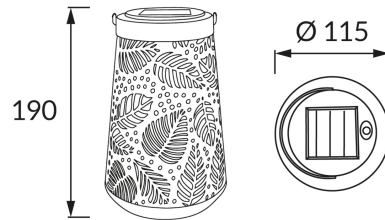

ІНФОРМАЦІЙНА КАРТКА ТОВАРУ

ОСНОВНА ІНФОРМАЦІЯ

Назва продукту:	ELZA LED 0,2W DARK GREY/GOLD CW
Індекс Ideus:	04883
EAN штрих-код:	5901477348839
Колір :	темно-сірий/золотий
Матеріал:	листова сталь, пластик
Висота:	190 mm
Ширина:	115 mm
Глибина:	115 mm
Упаковка в коробці:	12 шт.

ЗАУВАЖЕННЯ

- акумулятор в комплекті
- працює при зовнішньому освітленні < 20 lx
- час освітлення для одного заряду мін. 6 годин

ПАРАМЕТРИ ТОВАРУ

Живлення:	DC 1,2 V 1 x AAA 200 mAh Ni-MH
Потужність:	0,2 W
Спеціалізоване джерело світла:	LED, в комплекті
	незмінне джерело світла
Світловий потік світильника:	3 lm
Світлий колір:	холодний білий
Кут розсілення сили світла:	180°
Термін придатності L70B50, год:	35 000 h
	Обладнаний вмикачем
У виробі реалізована можливість регулювання наряду освітлення:	ні
Температура кольору:	6500 K
Коефіцієнт віддавання барв Ra:	70
Клас захисту від ушкодження струмом:	3
ступінь стійкості до проникнення твердих предметів і вологи:	IP44
	для застосування зовні чи всередині
CE	Декларація про відповідність