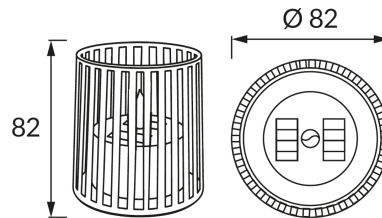

## INFORMACJE PODSTAWOWE

Nazwa produktu:	<b>TARA LED 0,2W GREEN NW</b>
Indeks Ideus:	<b>04884</b>
Kod kreskowy EAN:	<b>5901477348846</b>
Kolor:	<b>Zielony</b>
Materiał:	<b>Tworzywo sztuczne</b>
Wysokość:	<b>82 mm</b>
Szerokość:	<b>82 mm</b>
Głębokość:	<b>82 mm</b>
Opakowanie zbiorcze:	<b>48 szt.</b>

## PARAMETRY PRODUKTU

Zasilanie:	<b>DC 1,2 V 1 x AAA 200 mAh Ni-MH</b>
Moc:	<b>0,2 W</b>
Dedykowane źródło światła:	<b>LED, w komplecie</b>
	<b>Niewymienne źródło światła</b>
Strumień świetlny oprawy:	<b>3 lm</b>
Barwa światła:	<b>Neutralna biała</b>
Kąt rozsyłu światłości:	<b>180°</b>
Okres trwałości L70B50 w h:	<b>35 000 h</b>
	<b>Włącznik</b>
Możliwość regulacji kierunku świecenia:	<b>Nie</b>
Temperatura barwowa:	<b>4000 K</b>
Współczynnik oddawania barw Ra:	<b>70</b>
Klasa ochronności przed porażeniem elektrycznym:	<b>3</b>
Stopień odporności na wnikanie ciał stałych i wilgoci:	<b>IP44</b>
	<b>Do zastosowania na zewnątrz lub wewnątrz</b>
CE	<b>Deklaracja zgodności</b>