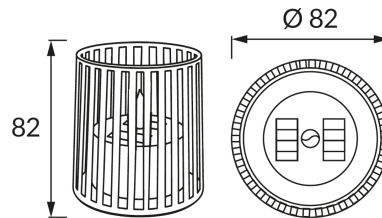

### ОСНОВНАЯ ИНФОРМАЦИЯ

Название продукта:	<b>TARA LED 0,2W GREEN NW</b>
Индекс Ideus:	04884
Штрих-код EAN:	5901477348846
Цвет :	зеленый
Материал:	пластик
Высота:	82 mm
Ширина:	82 mm
Глубина:	82 mm
Упаковка коробки:	48 шт.

### PRODUCT PARAMETERS

Питание:	DC 1,2 V 1 x AAA 200 mAh Ni-MH
Мощность:	0,2 W
Предлагаемый источник света:	LED, в комплекте несменный источник света
Световой поток светильника:	3 lm
Цвет света:	нейтральный белый
Угол распределения света:	180°
Срок годности L70B50 в ч:	35 000 h
	Оснащены выключателем
Направление света в изделии можно регулировать:	нет
Температура цвета:	4000 K
Коэффициент цветопередачи Ra:	70
Класс защиты от поражения электрическим током:	3
:	IP44
	для применения снаружи или внутри
CE	Декларация о соответствии