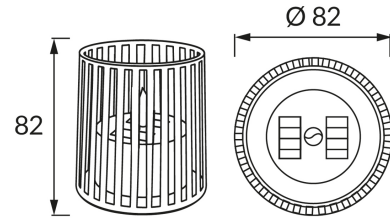

ІНФОРМАЦІЙНА КАРТКА ТОВАРУ

ОСНОВНА ІНФОРМАЦІЯ

Назва продукту:	TARA LED 0,2W GREEN NW
Індекс Ideus:	04884
EAN штрих-код:	5901477348846
Колір :	зелений
Матеріал:	пластик
Висота:	82 mm
Ширина:	82 mm
Глибина:	82 mm
Упаковка в коробці:	48 шт.

ЗАУВАЖЕННЯ

- акумулятор в комплекті
- працює при зовнішньому освітленні < 50 lx
- час освітлення для одного заряду мін. 6 годин

ПАРАМЕТРИ ТОВАРУ

Живлення:	DC 1,2 V 1 x AAA 200 mAh Ni-MH
Потужність:	0,2 W
Спеціалізоване джерело світла:	LED, в комплекті
	незмінне джерело світла
Світловий потік світильника:	3 lm
Світлий колір:	нейтральний білий
Кут розсіювання сили світла:	180°
Термін придатності L70B50, год:	35 000 h
	Обладнаний вмикачем
У виробі реалізована можливість регулювання напряму освітлення:	ні
Температура кольору:	4000 K
Коефіцієнт віддавання барв Ra:	70
Клас захисту від ушкодження струмом:	3
ступінь стійкості до проникнення твердих предметів і вологи:	IP44
	для застосування зовні чи всередині
CE	Декларація про відповідність