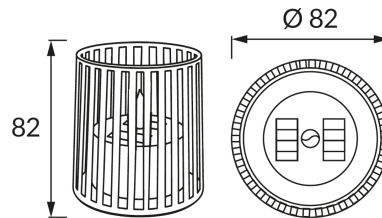

## INFORMACJE PODSTAWOWE

Nazwa produktu:	<b>TARA LED 0,2W BROWN NW</b>
Indeks Ideus:	<b>04885</b>
Kod kreskowy EAN:	<b>5901477348853</b>
Kolor:	<b>Brązowy</b>
Materiał:	<b>Tworzywo sztuczne</b>
Wysokość:	<b>82 mm</b>
Szerokość:	<b>82 mm</b>
Głębokość:	<b>82 mm</b>
Opakowanie zbiorcze:	<b>48 szt.</b>

## PARAMETRY PRODUKTU

Zasilanie:	<b>DC 1,2 V 1 x AAA 200 mAh Ni-MH</b>
Moc:	<b>0,2 W</b>
Dedykowane źródło światła:	<b>LED, w komplecie</b>
	<b>Niewymienne źródło światła</b>
Strumień świetlny oprawy:	<b>3 lm</b>
Barwa światła:	<b>Neutralna biała</b>
Kąt rozsyłu światłości:	<b>180°</b>
Okres trwałości L70B50 w h:	<b>35 000 h</b>
	<b>Włącznik</b>
Możliwość regulacji kierunku świecenia:	<b>Nie</b>
Temperatura barwowa:	<b>4000 K</b>
Współczynnik oddawania barw Ra:	<b>70</b>
Klasa ochronności przed porażeniem elektrycznym:	<b>3</b>
Stopień odporności na wnikanie ciał stałych i wilgoci:	<b>IP44</b>
	<b>Do zastosowania na zewnątrz lub wewnątrz</b>
CE	<b>Deklaracja zgodności</b>