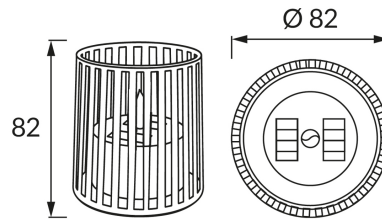

## ІНФОРМАЦІЙНА КАРТКА ТОВАРУ

### ОСНОВНА ІНФОРМАЦІЯ

Назва продукту:	<b>TARA LED 0,2W BROWN NW</b>
Індекс Ideus:	<b>04885</b>
EAN штрих-код:	<b>5901477348853</b>
Колір :	<b>коричневий</b>
Матеріал:	<b>пластик</b>
Висота:	<b>82 mm</b>
Ширина:	<b>82 mm</b>
Глибина:	<b>82 mm</b>
Упаковка в коробці:	<b>48 шт.</b>

### ПАРАМЕТРИ ТОВАРУ

Живлення:	<b>DC 1,2 V 1 x AAA 200 mAh Ni-MH</b>
Потужність:	<b>0,2 W</b>
Спеціалізоване джерело світла:	<b>LED, в комплекті</b>
	<b>незмінне джерело світла</b>
Світловий потік світильника:	<b>3 lm</b>
Світлий колір:	<b>нейтральний білий</b>
Кут розсіювання сили світла:	<b>180°</b>
Термін придатності L70B50, год:	<b>35 000 h</b>
	<b>Обладнаний вмикачем</b>
У виробі реалізована можливість регулювання напряму освітлення:	<b>ні</b>
Температура кольору:	<b>4000 K</b>
Коефіцієнт віддавання барв Ra:	<b>70</b>
Клас захисту від ушкодження струмом:	<b>3</b>
ступінь стійкості до проникнення твердих предметів і вологи:	<b>IP44</b>
	<b>для застосування зовні чи всередині</b>
CE	<b>Декларація про відповідність</b>