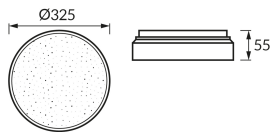

KARTA INFORMACYJNA PRODUKTU

Możliwość wymiany źródeł światła i/lub oddzielnego sprzętu sterującego bez trwałego zniszczenia produktu

INFORMACJE PODSTAWOWE

Nazwa produktu:	SARA LED C 24W NW
Indeks Ideus:	04897
Kod kreskowy EAN:	5901477348976
Kolor:	Czarny
Materiał:	Blacha stalowa, tworzywo sztuczne
Wysokość:	55 mm
Szerokość:	325 mm
Głębokość:	325 mm
Opakowanie zbiorcze:	10 szt.

PARAMETRY PRODUKTU

Zasilanie:	230V 50Hz
Moc:	24 W
Dedykowane źródło światła:	SMD LED, w komplecie
	Niewymienne źródło światła
	Nie stosować ze ściemniaczem
Strumień świetlny oprawy:	1 180 lm
Barwa światła:	Neutralna biała
Kąt rozsyłu światłości:	160°
Okres trwałości L70B50 w h:	35 000 h
Możliwość regulacji kierunku świecenia:	Nie
Strumień świetlny źródła światła dla referencyjnej temperatury barwowej:	2 700 lm
Temperatura barwowa:	4000 K
Współczynnik oddawania barw Ra:	82
Klasa ochrony przed porażeniem elektrycznym:	1
Stopień odporności na wnikanie ciał stałych i wilgoci:	IP20
	Do zastosowania wewnątrz
Współczynnik przesuwu fazowego (DF, cos φ1):	0.863
CE	Deklaracja zgodności