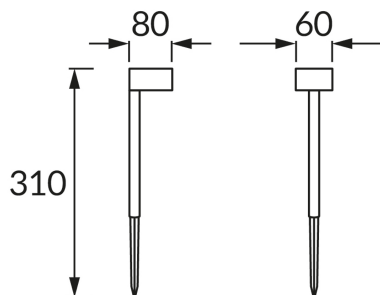

ИНФОРМАЦИОННАЯ КАРТОЧКА ПРОДУКТА

ОСНОВНАЯ ИНФОРМАЦИЯ

Название продукта:	RANDAL LED 0,01W CW
Индекс Ideus:	04915
Штрих-код EAN:	5901477349157
Цвет :	черный
Материал:	пластик
Высота:	310 mm
Ширина:	60 mm
Глубина:	80 mm
Упаковка коробки:	40 шт.

ПРИМЕЧАНИЯ

- аккумулятор в комплекте
- работает при окружающем освещении < 40 lx
- время освещения на одну зарядку вокруг 5 ч

PRODUCT PARAMETERS

Питание:	DC 1,2 V 1 x AAA 100 mAh Ni-MH
Мощность:	0,01 W
Предлагаемый источник света:	LED, в комплекте несменный источник света
Световой поток светильника:	2 lm
Цвет света:	холодный белый
Угол распределения света:	140°
Срок годности L70B50 в ч:	35 000 h
	Оснащены выключателем
Направление света в изделии можно регулировать:	нет
Температура цвета:	6500 K
Коэффициент цветопередачи Ra:	80
Класс защиты от поражения электрическим током:	3
:	IP44
	для применения снаружи или внутри
CE	Декларация о соответствии