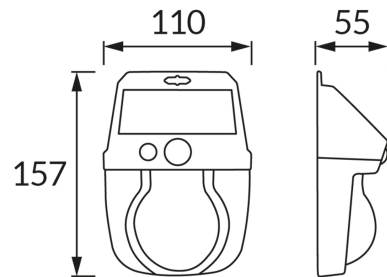

ИНФОРМАЦИОННАЯ КАРТОЧКА ПРОДУКТА

ОСНОВНАЯ ИНФОРМАЦИЯ

Название продукта:	TORA LED PIR 1W WW
Индекс Ideus:	04916
Штрих-код EAN:	5901477349164
Цвет :	черный
Материал:	АБС, поликарбонат ПК
Высота:	157 mm
Ширина:	110 mm
Глубина:	55 mm
Упаковка коробки:	50 шт.

ПРИМЕЧАНИЯ

- аккумулятор в комплекте
- датчик движения PIR в комплекте
- работает при окружающем освещении < 50 lx
- угол действия датчика 120°
- диапазон обнаружения движения < 4 м (< 24°C)
- время освещения 20 с

PRODUCT PARAMETERS

Питание:	DC 3,7 V 800 mAh Li-ion
Мощность:	1 W
Предлагаемый источник света:	LED, в комплекте
	несменный источник света
Световой поток светильника:	80 lm
Цвет света:	теплый белый
Угол распределения света:	140°
Срок годности L70B50 в ч:	35 000 h
	Оснащены выключателем
Направление света в изделии можно регулировать:	нет
Температура цвета:	2700 K
Коэффициент цветопередачи Ra:	80
Класс защиты от поражения электрическим током:	3
:	IP44
	для применения снаружи или внутри
CE	Декларация о соответствии