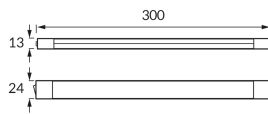

ИНФОРМАЦИОННАЯ КАРТОЧКА ПРОДУКТА

Возможность замены источников света и/или пускорегулирующей аппаратуры без необратимого повреждения изделия

ОСНОВНАЯ ИНФОРМАЦИЯ

Название продукта:	FILO LED 4W WHITE NW
Индекс Ideus:	04917
Штрих-код EAN:	5901477349171
Цвет :	белый
Материал:	пластик
Высота:	13 mm
Ширина:	300 mm
Глубина:	24 mm
Упаковка коробки:	100 шт.

PRODUCT PARAMETERS

Питание:	230V 50Hz
Мощность:	4 W
Предлагаемый источник света:	SMD LED, в комплекте
	несменный источник света
	не используйте с диммером
Световой поток светильника:	420 lm
Цвет света:	нейтральный белый
Угол распределения света:	140°
Срок годности L70B50 в ч:	35 000 h
	Оснащены выключателем
Направление света в изделии можно регулировать:	нет
Световой поток источника света для эталонной цветовой температуры:	510 lm
Температура цвета:	4000 K
Коэффициент цветопередачи Ra:	81
Класс защиты от поражения электрическим током:	2
:	IP20
	для применения внутри
Коэффициент смещения (DF, cos φ1):	0.549
CE	Декларация о соответствии