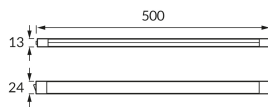

ІНФОРМАЦІЙНА КАРТКА ТОВАРУ