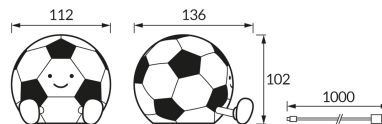

ИНФОРМАЦИОННАЯ КАРТОЧКА ПРОДУКТА

ОСНОВНАЯ ИНФОРМАЦИЯ

Название продукта:	PELE LED 1W WW
Индекс Ideus:	04919
Штрих-код EAN:	5901477349195
Цвет :	белый/черный
Материал:	пластик
Высота:	102 mm
Ширина:	112 mm
Глубина:	136 mm
Упаковка коробки:	48 шт.

ПРИМЕЧАНИЯ

- аккумулятор в комплекте
- режимы работы: ВЫКЛ/ВКЛ/30мин
- трехступенчатая регулировка яркости
- кабель USB-C

PRODUCT PARAMETERS

Питание:	DC 5 V 1,2 A MAX USB-C
Мощность:	max 1 W
Предлагаемый источник света:	SMD LED, в комплекте
	несменный источник света
Световой поток светильника:	30 lm
Цвет света:	теплый белый
Угол распределения света:	270°
Срок годности L70B50 в ч:	35 000 h
	Оснащены выключателем
Направление света в изделии можно регулировать:	нет
Температура цвета:	3000 K
Коэффициент цветопередачи Ra:	80
Класс защиты от поражения электрическим током:	3
:	IP20
	для применения внутри
CE	Декларация о соответствии