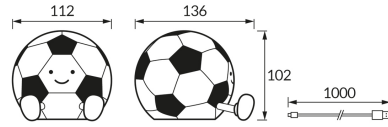

ІНФОРМАЦІЙНА КАРТКА ТОВАРУ

ОСНОВНА ІНФОРМАЦІЯ

Назва продукту:	PELE LED 1W WW
Індекс Ideus:	04919
EAN штрих-код:	5901477349195
Колір :	білий/чорний
Матеріал:	пластик
Висота:	102 mm
Ширина:	112 mm
Глибина:	136 mm
Упаковка в коробці:	48 шт.

ЗАУВАЖЕННЯ

- акумулятор в комплекті
- режими роботи: Вимкнено/Ввімкнено/30хв
- триступеневе регулювання яскравості
- кабель USB-C

ПАРАМЕТРИ ТОВАРУ

Живлення:	DC 5 V 1,2 A MAX USB-C
Потужність:	max 1 W
Спеціалізоване джерело світла:	SMD LED, в комплекті
	незмінне джерело світла
Світловий потік світильника:	30 lm
Світлий колір:	теплий білий
Кут розсілення сили світла:	270°
Термін придатності L70B50, год:	35 000 h
	Обладнаний вмикачем
У виробі реалізована можливість регулювання напряму освітлення:	ні
Температура кольору:	3000 K
Коефіцієнт віддавання барв Ra:	80
Клас захисту від ушкодження струмом:	3
ступінь стійкості до проникнення твердих предметів і вологи:	IP20
	для застосування лише всередині приміщень
CE	Декларація про відповідність