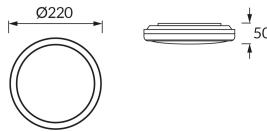

ИНФОРМАЦИОННАЯ КАРТОЧКА ПРОДУКТА

Возможность замены источников света и/или пускорегулирующей аппаратуры без необратимого повреждения изделия

ОСНОВНАЯ ИНФОРМАЦИЯ

Название продукта:	DENZEL LED C 18W NW
Индекс Ideus:	04920
Штрих-код EAN:	5901477349201
Цвет :	белый
Материал:	полипропилен ПП
Высота:	50 mm
Ширина:	220 mm
Глубина:	220 mm
Упаковка коробки:	20 шт.

PRODUCT PARAMETERS

Питание:	230V 50Hz
Мощность:	18 W
Предлагаемый источник света:	SMD LED, в комплекте
	несменный источник света
	не используйте с диммером
Световой поток светильника:	1 670 lm
Цвет света:	нейтральный белый
Угол распределения света:	160°
Срок годности L70B50 в ч:	35 000 h
Направление света в изделии можно регулировать:	нет
Световой поток источника света для эталонной цветовой температуры:	2 420 lm
Температура цвета:	4100 K
Коэффициент цветопередачи Ra:	81
Класс защиты от поражения электрическим током:	2
:	IP44
	для применения внутри
Коэффициент смещения (DF, cos φ1):	0.732
CE	Декларация о соответствии