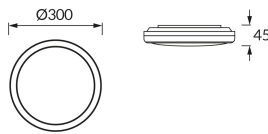

KARTA INFORMACYJNA PRODUKTU

Możliwość wymiany źródeł światła i/lub oddzielnego sprzętu sterującego bez trwałego zniszczenia produktu

INFORMACJE PODSTAWOWE

Nazwa produktu:	DENZEL LED C 24W NW
Indeks Ideus:	04921
Kod kreskowy EAN:	5901477349218
Kolor:	Biały
Materiał:	Polipropylen PP
Wysokość:	45 mm
Szerokość:	300 mm
Głębokość:	300 mm
Opakowanie zbiorcze:	20 szt.

PARAMETRY PRODUKTU

Zasilanie:	230V 50Hz
Moc:	24 W
Dedykowane źródło światła:	SMD LED, w komplecie
	Niewymienne źródło światła
	Nie stosować ze ściemniaczem
Strumień świetlny oprawy:	2 330 lm
Barwa światła:	Neutralna biała
Kąt rozsyłu światłości:	160°
Okres trwałości L70B50 w h:	35 000 h
Możliwość regulacji kierunku świecenia:	Nie
Strumień świetlny źródła światła dla referencyjnej temperatury barwowej:	3 220 lm
Temperatura barwowa:	4100 K
Współczynnik oddawania barw Ra:	81
Klasa ochrony przed porażeniem elektrycznym:	2
Stopień odporności na wnikanie ciał stałych i wilgoci:	IP44
	Do zastosowania wewnątrz
Współczynnik przesuwu fazowego (DF, cos φ1):	0.771
CE	Deklaracja zgodności