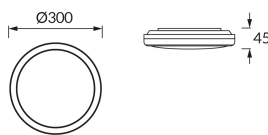

ИНФОРМАЦИОННАЯ КАРТОЧКА ПРОДУКТА

Возможность замены источников света и/или пускорегулирующей аппаратуры без необратимого повреждения изделия

ОСНОВНАЯ ИНФОРМАЦИЯ

Название продукта:	DENZEL LED C 24W NW
Индекс Ideus:	04921
Штрих-код EAN:	5901477349218
Цвет :	белый
Материал:	полипропилен ПП
Высота:	45 mm
Ширина:	300 mm
Глубина:	300 mm
Упаковка коробки:	20 шт.

PRODUCT PARAMETERS

Питание:	230V 50Hz
Мощность:	24 W
Предлагаемый источник света:	SMD LED, в комплекте
	несменный источник света
	не используйте с диммером
Световой поток светильника:	2 330 lm
Цвет света:	нейтральный белый
Угол распределения света:	160°
Срок годности L70B50 в ч:	35 000 h
Направление света в изделии можно регулировать:	нет
Световой поток источника света для эталонной цветовой температуры:	3 220 lm
Температура цвета:	4100 K
Коэффициент цветопередачи Ra:	81
Класс защиты от поражения электрическим током:	2
:	IP44
	для применения внутри
Коэффициент смещения (DF, cos φ1):	0.771
CE	Декларация о соответствии