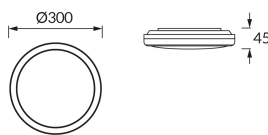

ІНФОРМАЦІЙНА КАРТКА ТОВАРУ