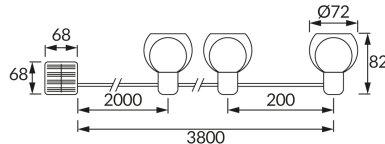

ИНФОРМАЦИОННАЯ КАРТОЧКА ПРОДУКТА

ОСНОВНАЯ ИНФОРМАЦИЯ

Название продукта:	MULGA LED 3W BLACK WW
Индекс Ideus:	04924
Штрих-код EAN:	5901477349249
Цвет :	черный
Материал:	пластик, резина
Высота:	82 mm
Ширина:	72 mm
Глубина:	3800 mm
Упаковка коробки:	8 шт.

ПРИМЕЧАНИЯ

- аккумулятор в комплекте
- работает при окружающем освещении < 30 lx
- время освещения на одну зарядку вокруг 6 ч

PRODUCT PARAMETERS

Питание:	DC 1,2 V 1 x AA 600 mAh Ni-MH
Мощность:	10 x 0,3 W
Предлагаемый источник света:	LED, в комплекте
	несменный источник света
Световой поток светильника:	30 lm
Цвет света:	теплый белый
Угол распределения света:	270°
Срок годности L70B50 в ч:	35 000 h
	Оснащены выключателем
Направление света в изделии можно регулировать:	нет
Температура цвета:	2700 K
Коэффициент цветопередачи Ra:	70
Класс защиты от поражения электрическим током:	3
:	IP44
	для применения снаружи или внутри
CE	Декларация о соответствии