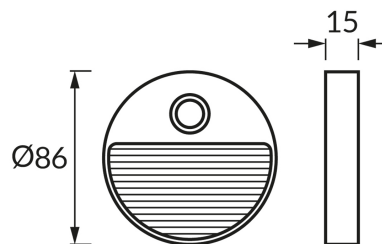

ИНФОРМАЦИОННАЯ КАРТОЧКА ПРОДУКТА

ОСНОВНАЯ ИНФОРМАЦИЯ

Название продукта:	LUIS LED C 1W CCT
Индекс Ideus:	04927
Штрих-код EAN:	5901477349270
Цвет :	черный
Материал:	пластик
Высота:	86 mm
Ширина:	86 mm
Глубина:	15 mm
Упаковка коробки:	100 шт.

ПРИМЕЧАНИЯ

- портативная лампа
- аккумулятор в комплекте
- датчик движения PIR в комплекте
- работает при окружающем освещении < 30 lx
- угол действия датчика 120°
- диапазон обнаружения движения < 4 м (< 24°C)
- время освещения 20 с

PRODUCT PARAMETERS

Питание:	DC 5 V 1 A MAX USB-C
Мощность:	1 W
Предлагаемый источник света:	LED, в комплекте
	несменный источник света
Световой поток светильника:	30 lm
Цвет света:	теплый белый/нейтральный белый/холодный белый
Угол распределения света:	100°
Срок годности L70B50 в ч:	35 000 h
	Оснащены выключателем
Направление света в изделии можно регулировать:	нет
Световой поток источника света для эталонной цветовой температуры:	55 lm
Температура цвета:	3000K/4300K/6500K
Коэффициент цветопередачи Ra:	80
Класс защиты от поражения электрическим током:	3
:	IP20
	для применения внутри
CE	Декларация о соответствии