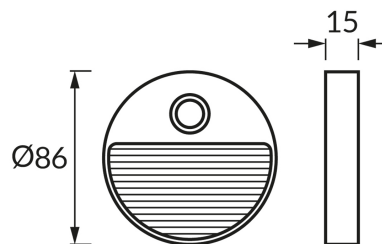

## ІНФОРМАЦІЙНА КАРТКА ТОВАРУ

### ОСНОВНА ІНФОРМАЦІЯ

Назва продукту:	<b>LUIS LED C 1W CCT</b>
Індекс Ideus:	04927
EAN штрих-код:	5901477349270
Колір :	чорний
Матеріал:	пластик
Висота:	86 mm
Ширина:	86 mm
Глибина:	15 mm
Упаковка в коробці:	100 шт.

### ПАРАМЕТРИ ТОВАРУ

Живлення:	DC 5 V 1 A MAX USB-C
Потужність:	1 W
Спеціалізоване джерело світла:	LED, в комплекті
	незмінне джерело світла
Світловий потік світильника:	30 lm
Світлий колір:	теплий білий/нейтральний білий/холодний білий
Кут розсілення сили світла:	100°
Термін придатності L70B50, год:	35 000 h
	Обладнаний вмикачем
У виробі реалізована можливість регулювання напряму освітлення:	ні
Світловий потік джерела світла для еталонної колірної температури:	55 lm
Температура кольору:	3000K/4300K/6500K
Коефіцієнт віддавання барв Ra:	80
Клас захисту від ушкодження струмом:	3
ступінь стійкості до проникнення твердих предметів і вологи:	IP20
	для застосування лише всередині приміщень
CE	Декларація про відповідність