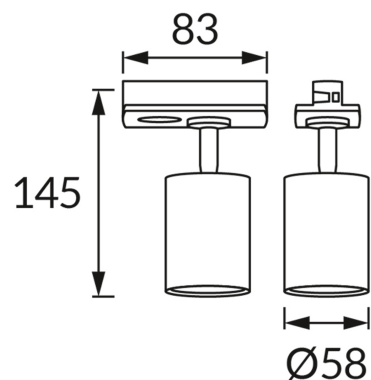

### ОСНОВНАЯ ИНФОРМАЦИЯ

Название продукта:	<b>BALATON TRA GU10 BLACK</b>
Индекс Ideus:	<b>04932</b>
Штрих-код EAN:	<b>5901477349324</b>
Цвет :	<b>черный</b>
Материал:	<b>алюминий, пластик</b>
Высота:	<b>145 mm</b>
Ширина:	<b>83 mm</b>
Глубина:	<b>58 mm</b>
Упаковка коробки:	<b>50 шт.</b>

### PRODUCT PARAMETERS

Питание:	<b>220-240V 50/60Hz</b>
Мощность:	<b>max 35 W</b>
Цоколь:	<b>GU10</b>
Предлагаемый источник света:	<b>LED</b>
	<b>Возможность замены источника света</b>
Направление света в изделии можно регулировать:	<b>да</b>
Класс защиты от поражения электрическим током:	<b>2</b>
:	<b>IP20</b>
	<b>для применения внутри</b>
CE	<b>Декларация о соответствии</b>